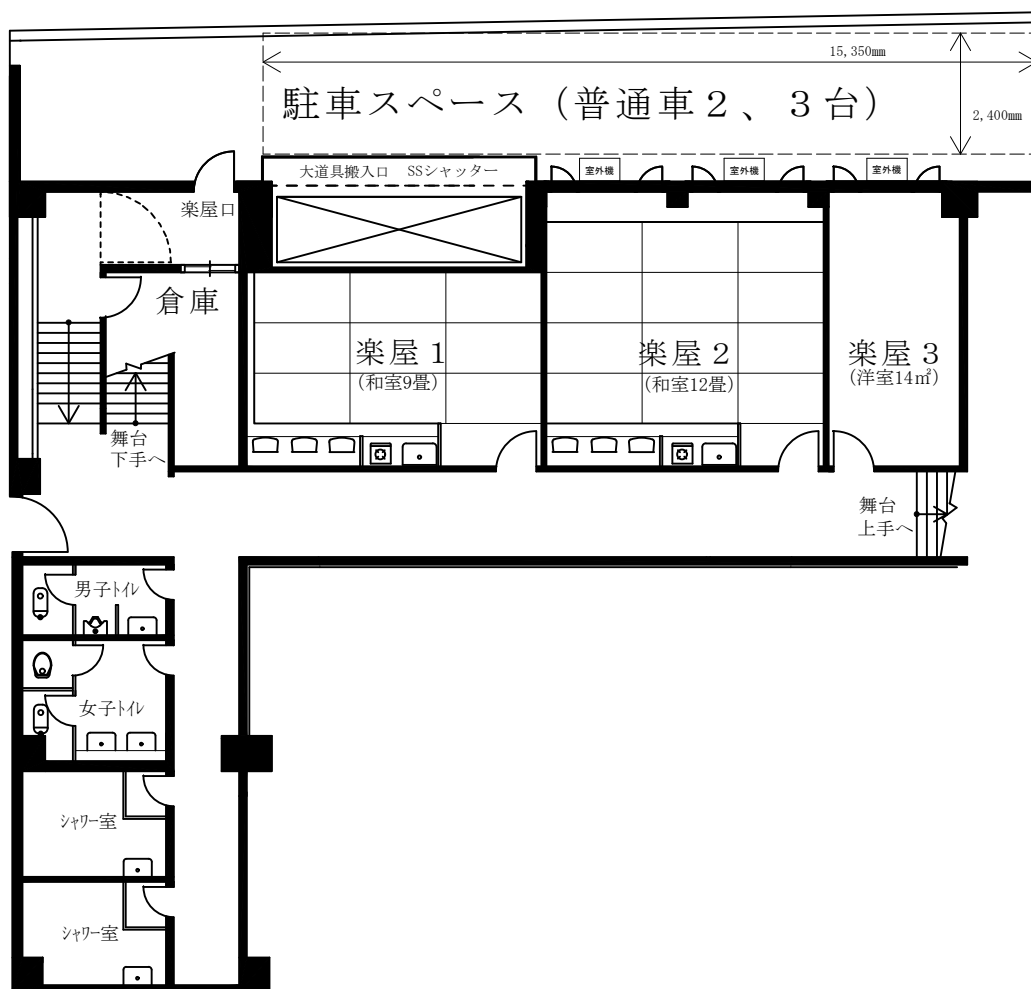

# なかのZERO 小ホール楽屋案内

楽屋名	㎡(畳)	設備など
楽屋1(和室)	9畳	流し台・IHヒーター
楽屋2(和室)	12畳	流し台・IHヒーター
楽屋3(洋室)	14㎡	長机、椅子